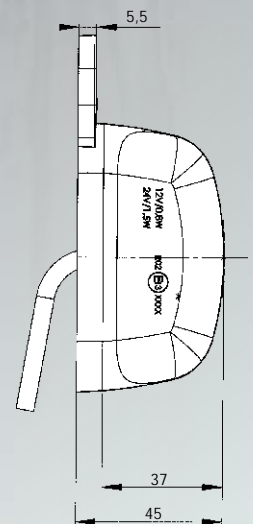

PRO-JET LED UMRISSELEUCHE

Kabel 1,75m

Art. 40 001 024 - 12/24V

PRO-JET LED UMRISSELEUCHE

LED Umrissleuchte PRO-JET

- hochwertige LED Umrissleuchte in moderner Klarglasoptik
- hohe Lichtstärke durch brillantes Freiformspiegeldesign
- LED Leuchte komplett wasserdicht vergossen
- 12V / 24V einsetzbar
- Anschlussleitung 1,75m
- ECE geprüft
- ADR geprüft, IP 69K

LED End Outline Marker Lamp PRO-JET

- high quality LED End Outline Marker lamp in modern clear glass optic
- brilliant freeform technology guarantees very bright light intensity
- LED lamp complete waterproof casted
- 12V / 24V multivoltage
- cable 1,75m
- ECE approved
- ADR approved, IP69K