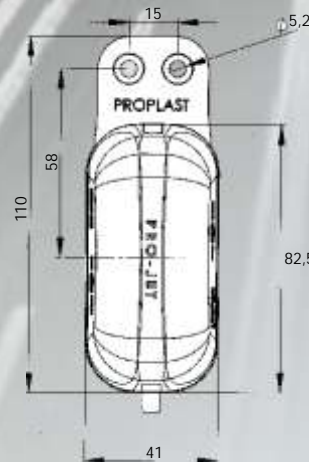

PRO-JET LED UMRISSELEUCHE

Kabel 1,75m

Art. 40 001 024 - 12/24V

PRO-JET LED UMRISSELEUCHE

LED Umrissleuchte PRO-JET

- hochwertige LED Umrissleuchte in moderner Klarglasoptik
- hohe Lichtstärke durch brillantes Freiformspiegeldesign
- LED Leuchte komplett wasserdicht vergossen
- 12V / 24V einsetzbar
- Anschlussleitung 1,75m
- ECE geprüft
- ADR geprüft, IP 69K

LED End Outline Marker Lamp PRO-JET

- high quality LED End Outline Marker lamp in modern clear glass optic
- brilliant freeform technology guarantees very bright light intensity
- LED lamp complete waterproof casted
- 12V / 24V multivoltage
- cable 1,75m
- ECE approved
- ADR approved, IP69K