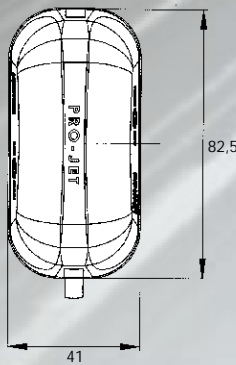

PRO-JET LED UMRISSELEUCHE

Kabel 1,75m

Art. 40 001 024 - 12/24V

PRO-JET LED UMRISSELEUCHE

LED Umrissleuchte PRO-JET

- hochwertige LED Umrissleuchte in moderner Klarglasoptik
- hohe Lichtstärke durch brillantes Freiformspiegeldesign
- LED Leuchte komplett wasserdicht vergossen
- 12V / 24V einsetzbar
- Anschlussleitung 1,75m
- ECE geprüft
- ADR geprüft, IP 69K