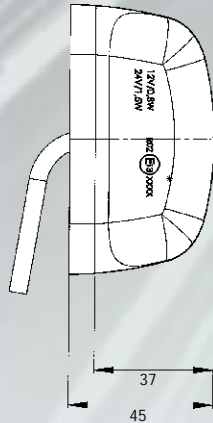

PRO-JET LED UMRISSELEUCHE

Kabel 1,75m

Art. 40 001 024 - 12/24V

PRO-JET LED UMRISSELEUCHE

LED Umrissleuchte PRO-JET

- hochwertige LED Umrissleuchte in moderner Klarglasoptik
- hohe Lichtstärke durch brillantes Freiformspiegeldesign
- LED Leuchte komplett wasserdicht vergossen
- 12V / 24V einsetzbar
- Anschlussleitung 1,75m
- ECE geprüft
- ADR geprüft, IP 69K